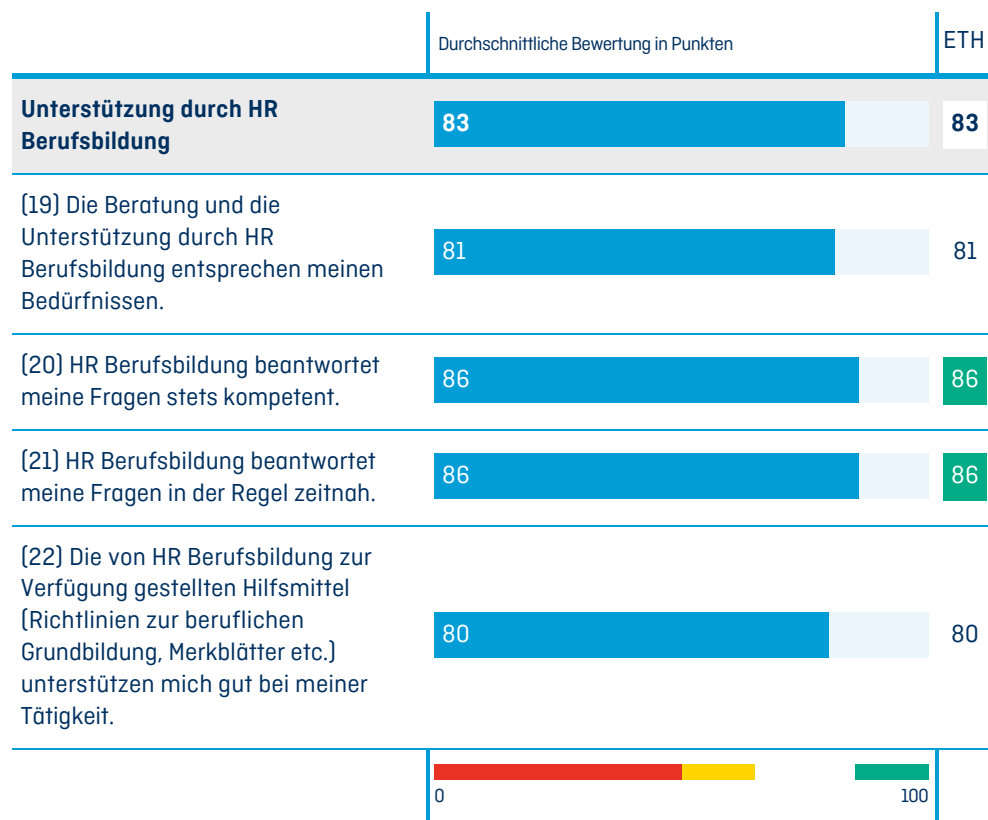

Themengebiete im Detail

Report Berufsbildende - ETH Zürich (alle Antwortenden)