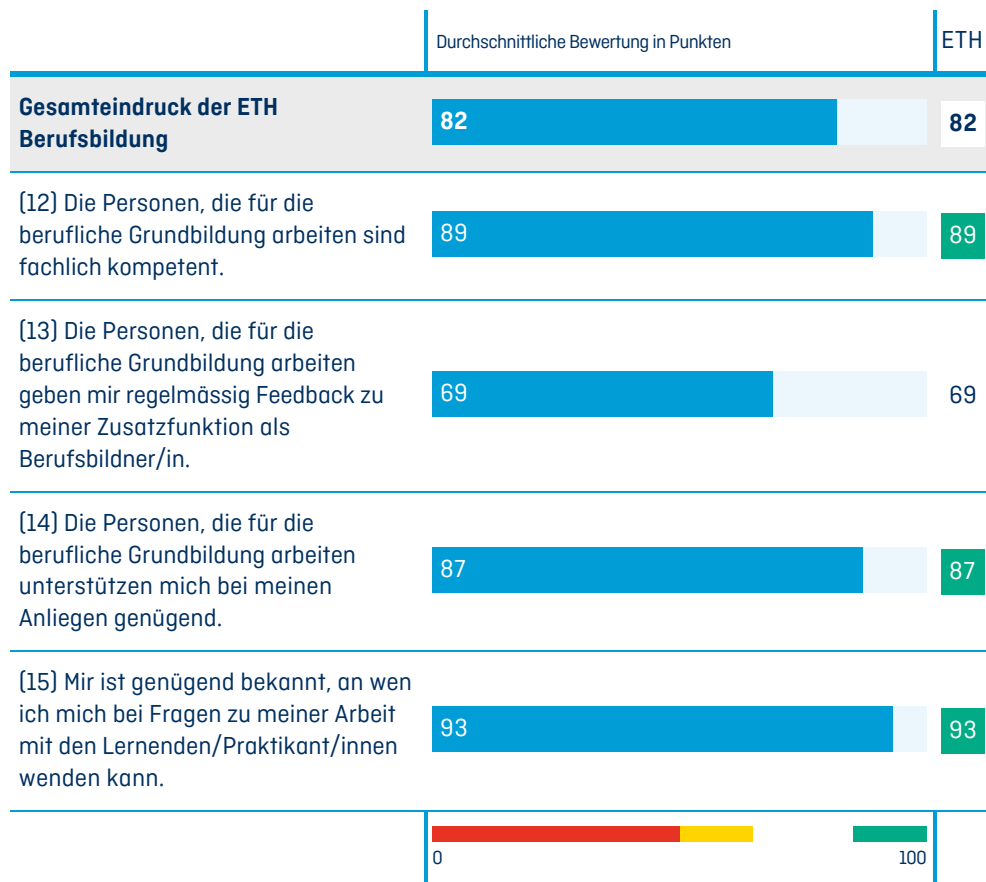

Abkürzungen

-  ETH Zürich (alle Antwortenden)
-  nicht ausweisbar

Rücklauf

ETH  70.5 % 136 von 193

Zufriedenheit mit der Arbeitssituation / Übersicht Themengebiete

Report Berufsbildende - ETH Zürich (alle Antwortenden)

Themengebiete im Detail

Report Berufsbildende - ETH Zürich (alle Antwortenden)

Themengebiete im Detail

Report Berufsbildende - ETH Zürich (alle Antwortenden)

Themengebiete im Detail

Report Berufsbildende - ETH Zürich (alle Antwortenden)