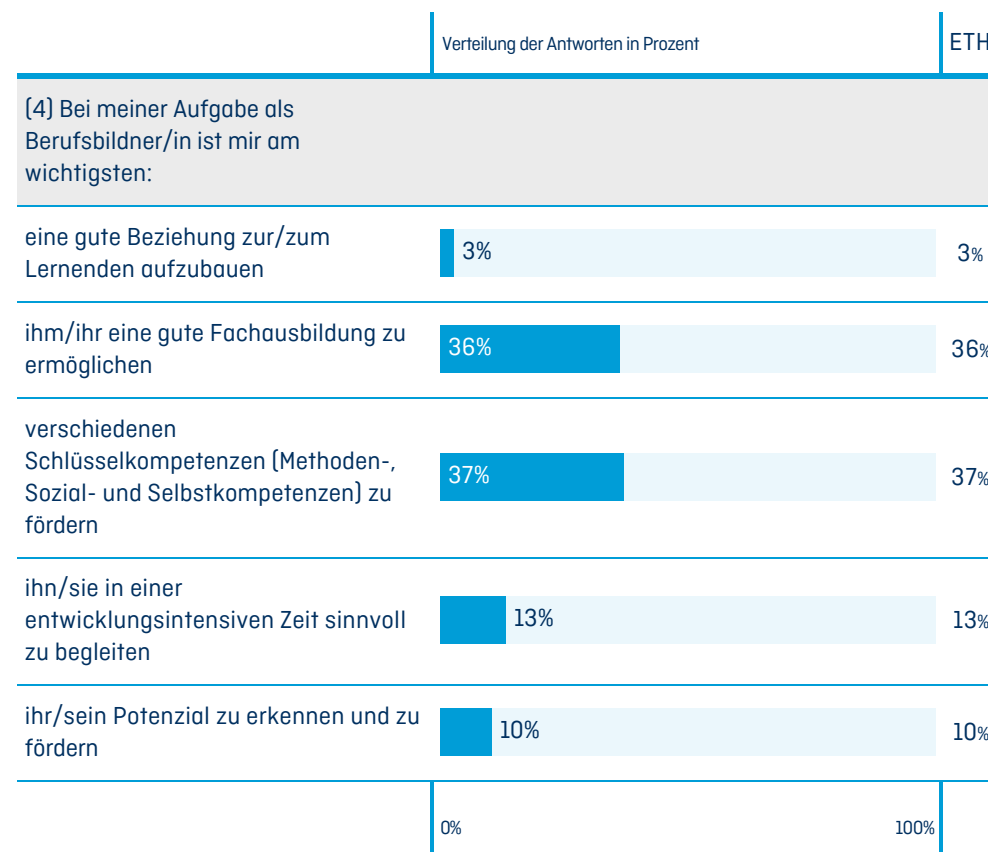

Themengebiete im Detail

Report Berufsbildende - ETH Zürich (alle Antwortenden)