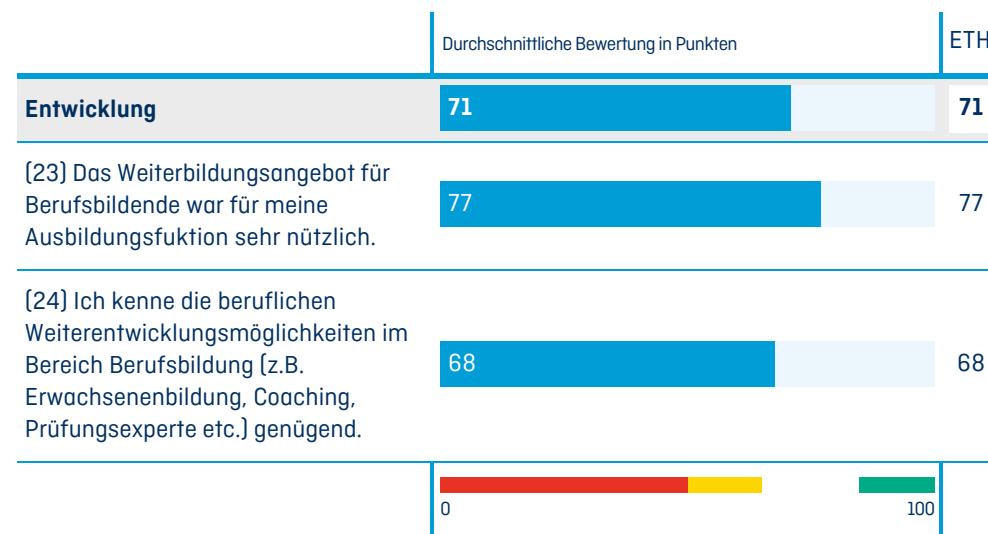

Abkürzungen

-  ETH Zürich (alle Antwortenden)
-  nicht ausweisbar

Rücklauf

ETH  70.5 % 136 von 193

Zufriedenheit mit der Arbeitssituation / Übersicht Themengebiete

Report Berufsbildende - ETH Zürich (alle Antwortenden)

Themengebiete im Detail

Report Berufsbildende - ETH Zürich (alle Antwortenden)

Themengebiete im Detail

Report Berufsbildende - ETH Zürich (alle Antwortenden)

Themengebiete im Detail

Report Berufsbildende - ETH Zürich (alle Antwortenden)

Themengebiete im Detail

Report Berufsbildende - ETH Zürich (alle Antwortenden)

Themengebiete im Detail

Report Berufsbildende - ETH Zürich (alle Antwortenden)