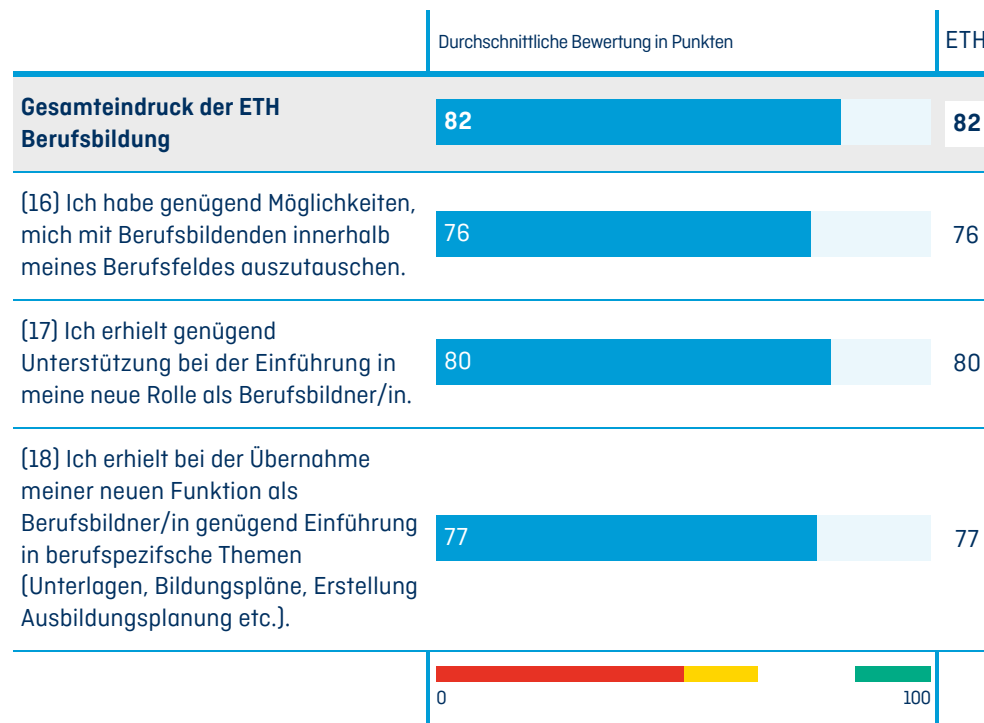

Als Lesehilfe sind die Werte farblich hinterlegt.

-  Hohe positive Beurteilung
85 - 100 Punkte
-  Mittlere positive Beurteilung
65 - 84 Punkte
-  Geringe positive Beurteilung
50 - 64 Punkte
-  Negative Beurteilung
0 - 49 Punkte

Abkürzungen

-  ETH Zürich (alle Antwortenden)
-  nicht ausweisbar

Rücklauf

ETH  70.5 % 136 von 193

Zufriedenheit mit der Arbeitssituation / Übersicht Themengebiete

Report Berufsbildende - ETH Zürich (alle Antwortenden)

Themengebiete im Detail

Report Berufsbildende - ETH Zürich (alle Antwortenden)

Themengebiete im Detail

Report Berufsbildende - ETH Zürich (alle Antwortenden)

Themengebiete im Detail

Report Berufsbildende - ETH Zürich (alle Antwortenden)

Themengebiete im Detail

Report Berufsbildende - ETH Zürich (alle Antwortenden)

Themengebiete im Detail

Report Berufsbildende - ETH Zürich (alle Antwortenden)