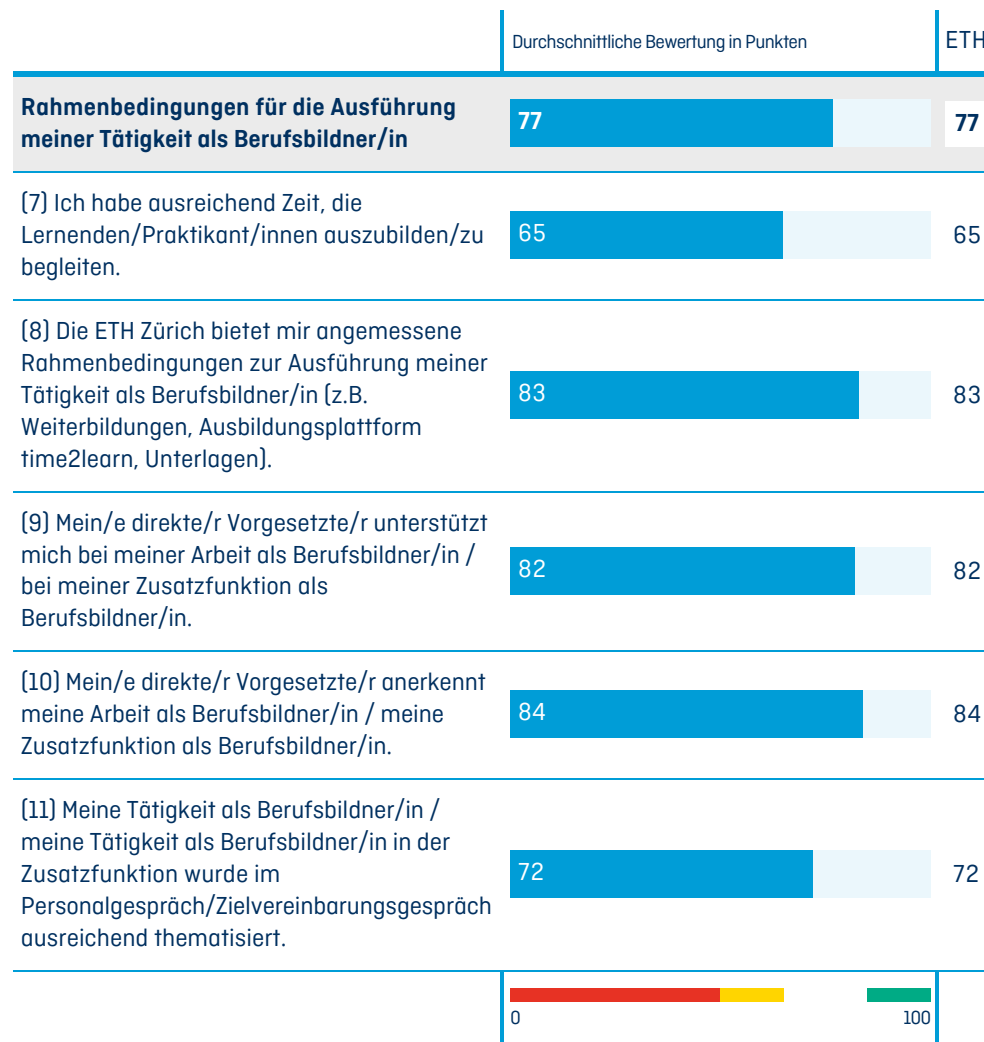

Als Lesehilfe sind die Werte farblich hinterlegt.

-  Hohe positive Beurteilung
85 - 100 Punkte
-  Mittlere positive Beurteilung
65 - 84 Punkte
-  Geringe positive Beurteilung
50 - 64 Punkte
-  Negative Beurteilung
0 - 49 Punkte

Abkürzungen

-  ETH Zürich (alle Antwortenden)
-  nicht ausweisbar

Rücklauf

ETH  70.5 % 136 von 193

Zufriedenheit mit der Arbeitssituation / Übersicht Themengebiete

Report Berufsbildende - ETH Zürich (alle Antwortenden)

Themengebiete im Detail

Report Berufsbildende - ETH Zürich (alle Antwortenden)

Themengebiete im Detail

Report Berufsbildende - ETH Zürich (alle Antwortenden)

Themengebiete im Detail

Report Berufsbildende - ETH Zürich (alle Antwortenden)