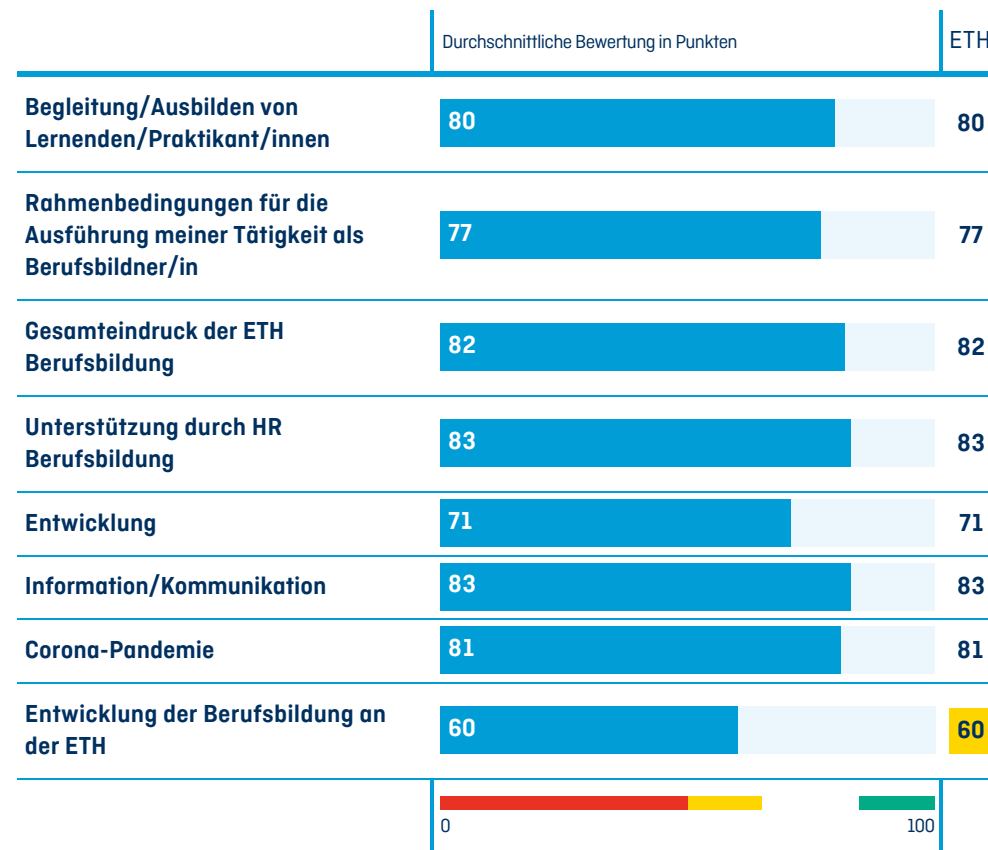

Als Lesehilfe sind die Werte farblich hinterlegt.

-  Hohe positive Beurteilung
85 - 100 Punkte
-  Mittlere positive Beurteilung
65 - 84 Punkte
-  Geringe positive Beurteilung
50 - 64 Punkte
-  Negative Beurteilung
0 - 49 Punkte

Abkürzungen

-  ETH Zürich (alle Antwortenden)
-  nicht ausweisbar

Rücklauf

ETH  70.5 % 136 von 193

Zufriedenheit mit der Arbeitssituation / Übersicht Themengebiete

Report Berufsbildende - ETH Zürich (alle Antwortenden)

Themengebiete im Detail

Report Berufsbildende - ETH Zürich (alle Antwortenden)

Themengebiete im Detail

Report Berufsbildende - ETH Zürich (alle Antwortenden)

Themengebiete im Detail

Report Berufsbildende - ETH Zürich (alle Antwortenden)