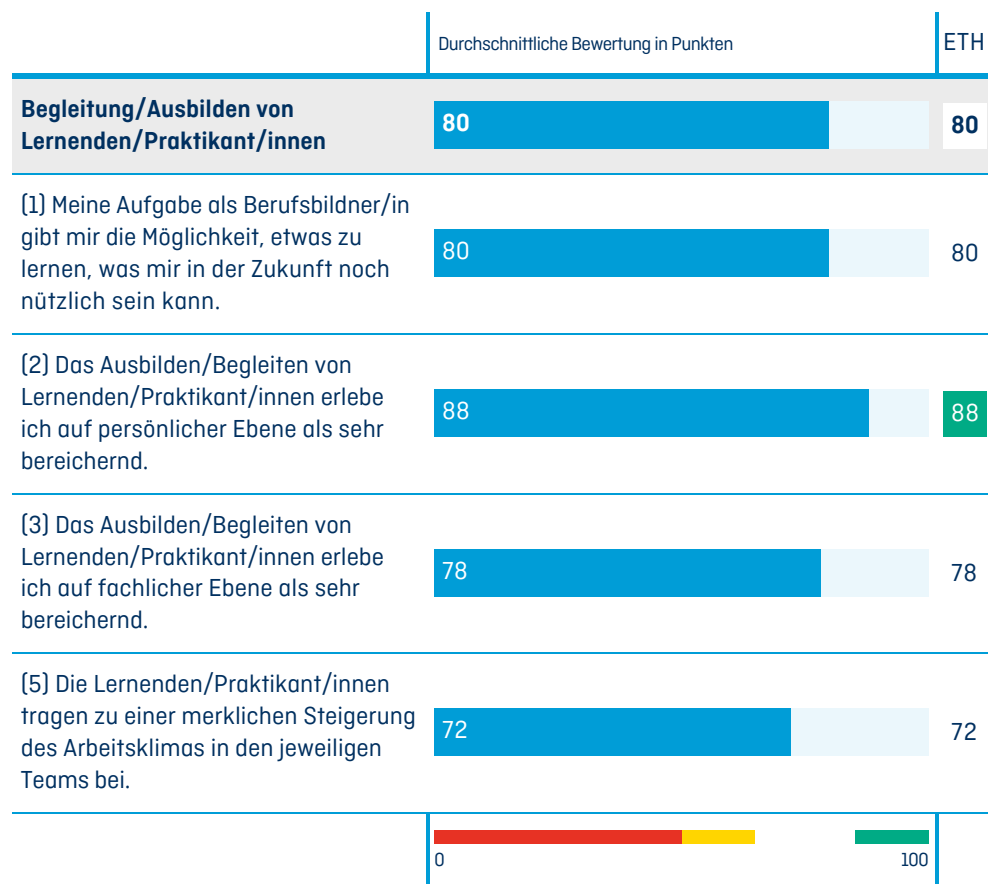

Als Lesehilfe sind die Werte farblich hinterlegt.

-  Hohe positive Beurteilung
85 - 100 Punkte
-  Mittlere positive Beurteilung
65 - 84 Punkte
-  Geringe positive Beurteilung
50 - 64 Punkte
-  Negative Beurteilung
0 - 49 Punkte

Abkürzungen

-  ETH Zürich (alle Antwortenden)
-  nicht ausweisbar

Rücklauf

ETH  70.5 % 136 von 193

Zufriedenheit mit der Arbeitssituation / Übersicht Themengebiete

Report Berufsbildende - ETH Zürich (alle Antwortenden)

Themengebiete im Detail

Report Berufsbildende - ETH Zürich (alle Antwortenden)

Themengebiete im Detail

Report Berufsbildende - ETH Zürich (alle Antwortenden)

Themengebiete im Detail

Report Berufsbildende - ETH Zürich (alle Antwortenden)